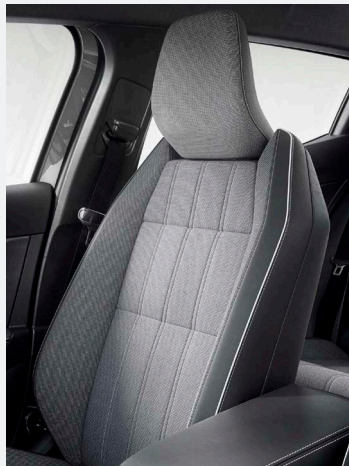

equilibre
(szériafelszereltség)

100%-ban újrahasznosított anyagból készült fekete textil üléskárpit

techno
(szériafelszereltség)

újrahasznosított anyagokból és műbőr borítással készült szürke üléskárpit

iconic
(szériafelszereltség)