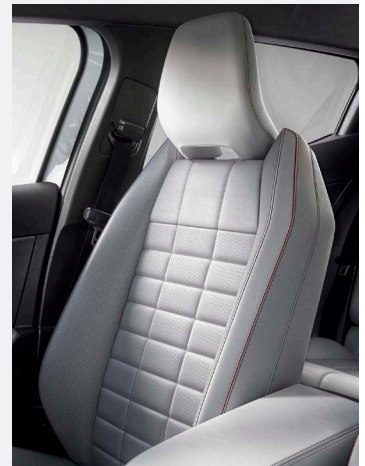

iconic
(opció)

világos, homokszürke bőr üléskárpit mokka színű varrással