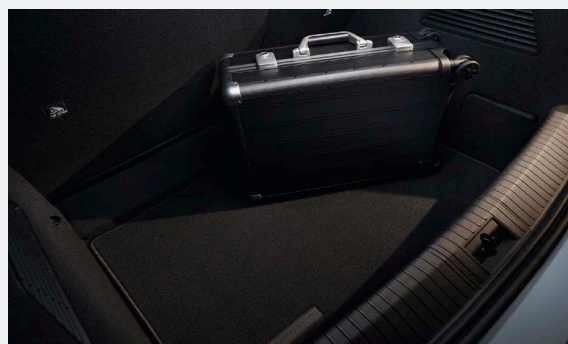

EREDETI TARTOZÉKOK⁴

A tartozécsomagban történő vásárlással legalább 10%-ot spórolhat!

4 db-os gumi- vagy textilszőnyeg szett

24 390 Ft-tól

Coach kerékpártartó vonóhorogra **215 290 Ft**

Csomagtérszőnyeg **18 290 Ft**