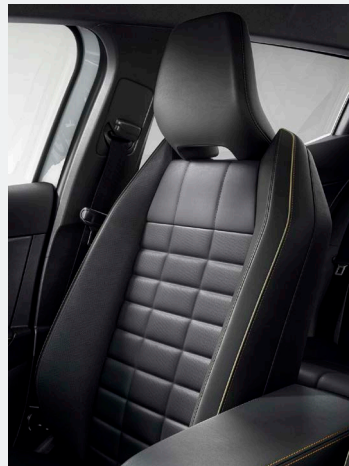

equilibre
(szériafelszereltség)

100%-ban újrahasznosított anyagból készült fekete textil üléskárpit

techno
(szériafelszereltség)

újrahasznosított anyagokból és műbőr borítással készült szürke üléskárpit

iconic
(szériafelszereltség)