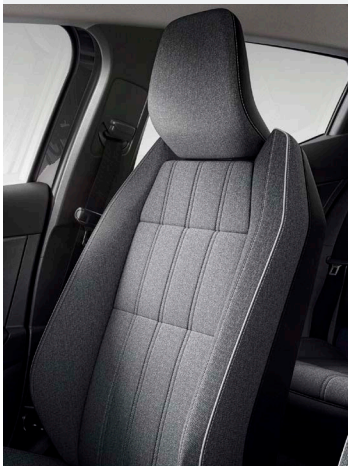

equilibre
(szériafelszereltség)

100%-ban újrahasznosított anyagból készült fekete textil üléskárpit

techno
(szériafelszereltség)

újrahasznosított anyagokból és műbőr borítással készült szürke üléskárpit

iconic
(szériafelszereltség)