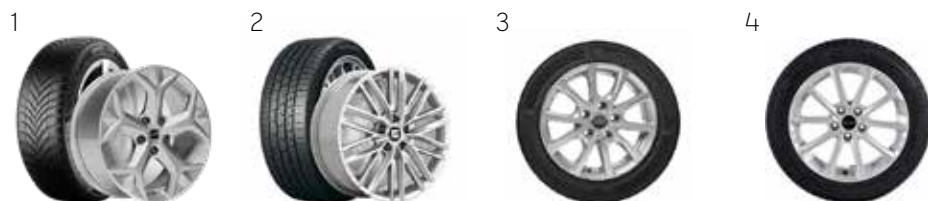

SEAT ATECA téli szerelt kerekek

modell	keréktárcsa	felszerelt gumibroncs	cikkszám	ajánlott bruttó kiskereskedelmi ár
SEAT ATECA	1 SEAT Flake 6,0 x 16" 5/112/43	215/60 R16 99H XL Conti WinterContact TS830P	S2156016830P	450 392 Ft
	1 SEAT Flake 7,0 x 17" 5/112/45	215/55 R17 98V XL Conti WinterContact TS870	S2155517870P	557 061 Ft
	1 SEAT Flake 7,0 x 17" 5/112/45	225/55 R17 97H Conti WinterContact TS870P	S2255517870	522 583 Ft
	2 SEAT Performance 7,0 x 18" 5/112/45	215/50 R18 92V XL Conti WinterContact TS870	S2155018870	670 561 Ft
	3 AZW Peak 7,0 x 17" 5/112/45	215/55 R17 98V XL Semperit Speed Grip 5	2155517PE45SG5	493 641 Ft
	4 AZW Diamant 7,0 x 17" 5/112/45	215/55 R17 98V XL Conti WinterContact TS870	2155517PS4570	534 133 Ft
	Acél keréktárcsa 6,0 x 16" 5/112/43	215/60 R16 99H XL Bridgestone LM005	57A07366S	307 087 Ft

Vásárlás előtt minden esetben kérjen bővebb tájékoztatást márkaszervizében! A feltüntetett árak 4 darab szerelt kerékre vagy 4 darab dísz tárcsára vonatkoznak, ajánlott bruttó kiskereskedelmi árak, de az egyes márkaszervizekben eltérőek lehetnek. Az oldalakon látható képek illusztrációk, a valós termék megjelenése eltérő lehet. Kiadványunkat a legnagyobb odafigyelés mellett készítjük, de az esetleges nyomdai hibákért nem áll módunkban felelősséget vállalni. Kiadja a Porsche Hungaria Kereskedelmi Kft. Az információk 2023. április 30-ig érvényesek.