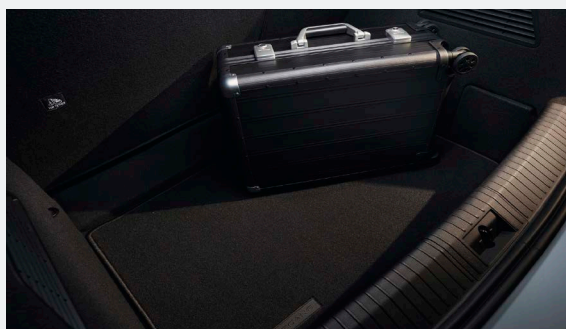

EREDETI TARTOZÉKOK⁵

A tartozékosomagban történő vásárlással legalább 10%-ot spórolhat!

4 db-os gumi- vagy textilszőnyeg szett **24 890 Ft**

Csomagtérszőnyeg **18 690 Ft**

Country Pack

Szerszám nélkül leszerelhető vonóhorog, első küszöbvédő