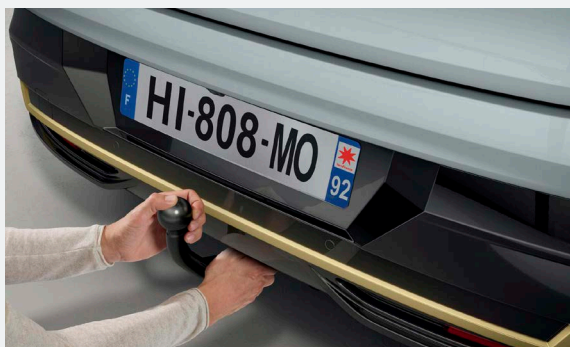

EREDETI TARTOZÉKOK⁵

A tartozékosomagban történő vásárlással legalább 10%-ot spórolhat!

4 db-os gumi- vagy textilszőnyeg szett **24 890 Ft**

Csomagtérszőnyeg **18 690 Ft**

Country Pack

Szerszám nélkül leszerelhető vonóhorog, első küszöbvédő