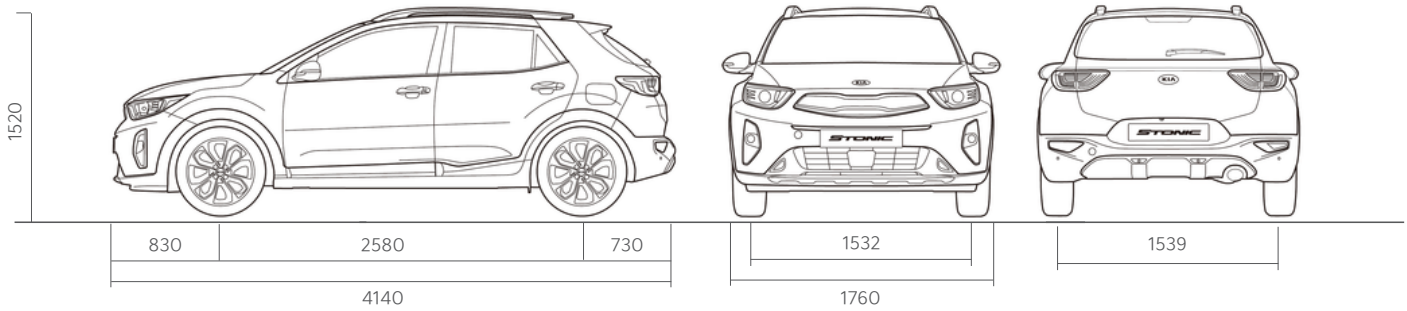

KÜLSŐ MÉRETEK (mm)

[instagram.com/kiahungary](https://www.instagram.com/kiahungary)

[facebook.com/KIAHungary](https://www.facebook.com/KIAHungary)

[youtube.com/user/KiaMotorsHungary](https://www.youtube.com/user/KiaMotorsHungary)

Az árlistán feltüntetett adatok tájékoztató jellegűek, nem minősülnek ajánlattételnek. A KIA Hungary Kft. a mindenkori változtatás jogát fenntartja. A feltüntetett árak tartalmazzák a regisztrációs adót és az áfát. Az Apple CarPlay™ az Apple Inc. regisztrált márkája, az Android Auto™ a Google Inc. a regisztrált márkája.

Az árlistában megjelenített autók illusztrációk. Kia Stonic üzemanyag-fogyasztás (vegyes): 5,1-6,0 l/100 km. Kia Stonic CO₂-kibocsátás (vegyes): 116-135 g/km. A megadott fogyasztási és károsanyag-kibocsátási értékek a hatályos jogszabályok által meghatározott mérési eljárás [(EU) 2017/1153] szerinti mérésekből származnak. A fenti értékek meghatározása az RDE (ang.röv.) ("Valós vezetési feltételek melletti kibocsátás") vizsgálattal kiegészített új WLTP (ang.röv.) (könnyűgépjárművekre vonatkozó, világszinten harmonizált vizsgálati eljárás) szerinti mérési ciklussal történt. Az adatok tájékoztató jellegűek, egyes konkrét mérési eredmények ezekről eltérhetnek, különbségeket mutathatnak.

Jelen árlistában feltüntetett adatok a www.kia.com/hu/szerviz/7-ev-garancia és a www.kia.com/hu/jogi-nyilatkozat oldalakon foglaltakkal együttesen érvényesek. Minden jog fenntartva. © Kia Hungary Kft.