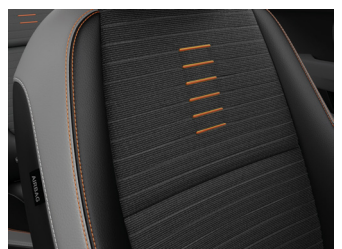

HÁROMTÓNUSÚ FEKETE-SZÜRKE-NARANCS SZÖVET

X-PLATINUM felszereltséghez "STYLE" csomagban (CCP)