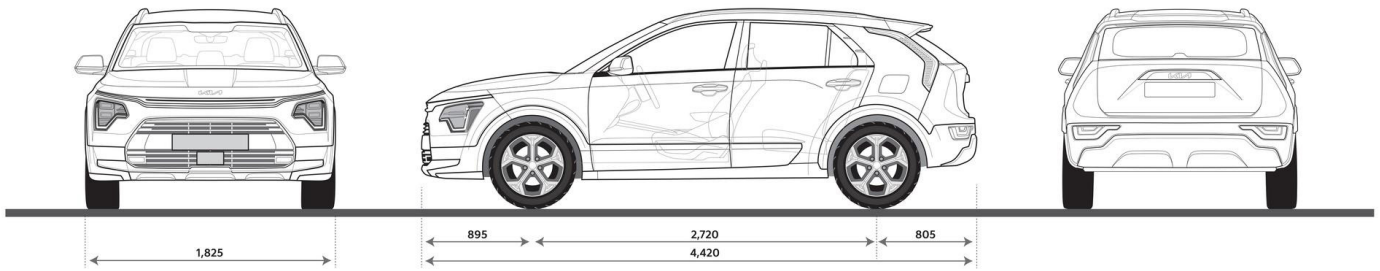

MŰSZAKI ADATOK

Motormegjelölés	171 Plug-in Hybrid
Motortípus	Soros, 4 hengeres benzinmotor, plug-in hybrid rendszerrel
Hengerűrtartalom (ccm)	1580
Sebességváltó	DCT6 Automata
Emissziós norma	Euro 6e
Max. teljesítmény (LE)	171
Max. nyomaték (Nm)	265
Tisztán elektromos hatótáv WLTP vegyes mérési ciklusban (16" kerékméret esetében):	65km
Fedélzeti töltő max. teljesítménye / legrövidebb töltési idő	3.3 kW / ~ 2 óra 55 perc
Csomagtér-kapacitás defektjavító szett esetén / hátsó ülések előrehajtva (liter):	348 / 1342
Üzemanyagtank (liter):	37

Az árlistán feltüntetett adatok tájékoztató jellegűek, nem minősülnek ajánlattételnek. A KIA Hungary Kft. a mindenkorli változtatás jogát fenntartja. A feltüntetett árak tartalmazzák a regisztrációs adót és az áfát. Az Apple CarPlay™ az Apple Inc. regisztrált márkája, az Android Auto™ a Google Inc. a regisztrált márkája.

Az árlistában megjelenített autók illusztrációk. Kia Niro PHEV üzemanyag-fogyasztás (súlyozott vegyes - vegyes) 1,4 - 5,3 l/100 km. Kia Niro PHEV CO₂-kibocsátás (súlyozott vegyes - vegyes) 31-119 g/km. A megadott fogyasztási és károsanyag-kibocsátási értékek a hatályos jogszabályok által meghatározott mérési eljárás [(EU) 2017/1153] szerinti mérésekből származnak. A fenti értékek meghatározása az RDE (ang. rövid) ("Valós vezetési feltételek melletti kibocsátás") vizsgálattal kiegészített új WLTP (ang.röv.) (könnyűgépjárművekre vonatkozó, világszinten harmonizált vizsgálati eljárás) szerinti mérési ciklussal történt. Az adatok tájékoztató jellegűek, egyes konkrét mérési eredmények ezektől eltérhetnek, különbségeket mutathatnak.

Tartozékokra vonatkozó feltételek: A keréktárcsák esetében feltüntetett árak egy darab keréktárcsára vonatkoznak TPMS szenzor és gumiabroncs nélkül. A feltüntetett képek nem tartalmazzák az összes színárnyalatot. További információért kérjük, keresse fel márkakereskedését. Kérjük, hogy alkatrész- és tartozékvásárlás előtt kérje KIA márkaszerviz tanácsát, különösen a kompatibilitásokat illetően! Egyes termékek felszereléséhez kiegészítő alkatrészek szükségesek. Az alkatrész és tartozék árak nem tartalmazzák a be- illetve felszerelés költségét. Felhívjuk figyelmét arra, hogy az utólagosan felszerelt tartozékok negatívan befolyásolhatják az autó károsanyag-kibocsátását és üzemanyag-fogyasztását. Bővebb felvilágosításért forduljon KIA márkakereskedőjéhez.

Jelen árlistában feltüntetett adatok a www.kia.com/hu/szerviz/7-ev-garancia és a www.kia.com/hu/jogi-nyilatkozat oldalakon foglaltakkal együttesen érvényesek. Minden jog fenntartva. © Kia Hungary Kft.