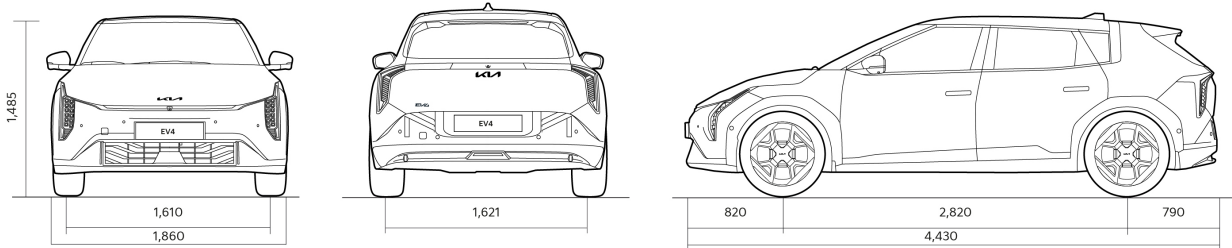

MŰSZAKI ADATOK	Standard Range	Long Range
Hajtás	Elsőkerék	Elsőkerék
Max. kombinált teljesítmény (LE) / nyomaték (Nm)	204 / 283	
Névleges akkumulátorkapacitás (kWh)	58.3	81.4
Töltési idő DC 150 kW töltési teljesítmény mellett 10%-80% töltöttségre (perc)	~29	~31
Elektromos hatótáv vegyes üzemben max. (km)	425-440	584-625
MÉRETEK		
Csomagtartó (liter)	435 - 1415	

Az árlistán feltüntetett adatok tájékoztató jellegűek, nem minősülnek ajánlattételnek. A KIA Hungary Kft. a mindenkorai változtatás jogát fenntartja. A feltüntetett árak tartalmazzák a regisztrációs adót és az áfát. Az Apple CarPlay™ az Apple Inc. regisztrált márkája, az Android Auto™ a Google Inc. a regisztrált márkája. Az árlistában megjelenített autók illusztrációk. Kia EV4 elektromosenergia-fogyasztás (vegyes): 14,9-16,2 kWh/100 km. Kia EV4 CO₂-kibocsátás (vegyes): 0 g/km. A megadott fogyasztási és károsanyag-kibocsátási értékek a hatályos jogszabályok által meghatározott mérési eljárás [(EU) 2017/1153] szerinti mérésekből származnak. A fenti értékek meghatározása az RDE (ang. röv.) („Valós vezetési feltételek melletti kibocsátás”) vizsgálattal kiegészített új WLTP (ang.röv.) (könnyűgépjárművekre vonatkozó, világszinten harmonizált vizsgálati eljárás) szerinti mérési ciklussal történt. Az adatok tájékoztató jellegűek, egyes konkrét mérési eredmények ezekről eltérhetnek, különbségeket mutathatnak. Jelen árlistában feltüntetett adatok a www.kia.com/hu/szerviz/7-ev-garancia és a www.kia.com/hu/jogi-nyilatkozat oldalakon foglaltakkal együttesen érvényesek. Minden jog fenntartva. © Kia Hungary Kft.