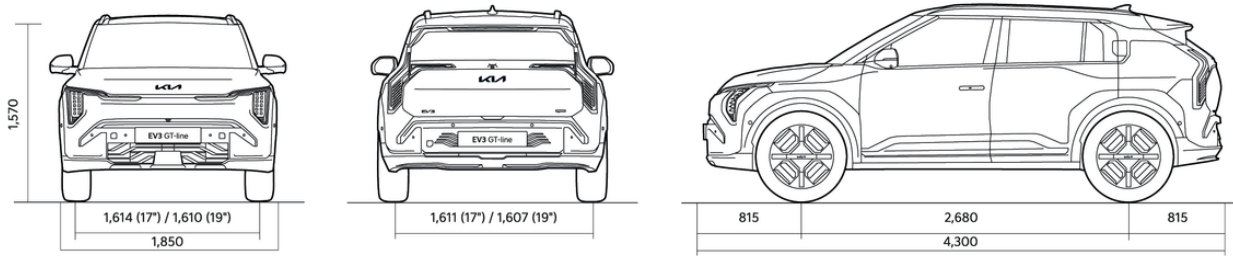

MŰSZAKI ADATOK ***	Standard Range	Long Range	Long Range	Long Range
Hajtás	Elsőkerék	Elsőkerék	Összkerék	Összkerék
Max. kombinált teljesítmény (LE) / nyomaték (Nm)	204 / 283		265 / 385	
Névleges akkumulátorkapacitás (kWh)	58.3	81.4	81.4	81.4
Töltési idő DC 150 kW töltési teljesítmény mellett 10%-80% töltöttségre (perc)	~29	~31	~31	~31
Elektromos hatótáv vegyes üzemben max. (km)	414-436	563-605	Később közlünk adatot	Később közlünk adatot

MÉRETEK	
Csomagtartó (liter)	460 - 1251
Első csomagtartó (liter)	25

*** Felhívjuk szíves figyelmüket, hogy a Kia EV3 típusú modellünk összkerékmeghajtású és GT verzióinak jelenlegi árlistán közölt műszaki adatai (köztük az elektromos hatótáv, elektromosenergia-fogyasztási és teljesítmény adatai) eltérhetnek a gépkocsi homologizációs eljárása során későbbiekben rögzített végleges adatoktól. A fentiek alapján tehát jelen dokumentumban közölt műszaki adatok nem minősülnek ajánlattételnek, azok célja kizárólag tájékoztató jellegű.

facebook.com/KIAHungary

instagram.com/kiahungary

youtube.com/user/KiaMotorsHungary

Az árlistán feltüntetett adatok tájékoztató jellegűek, nem minősülnek ajánlattételnek. A KIA Hungary Kft. a mindenkorai változtatás jogát fenntartja. A feltüntetett árak tartalmazzák a regisztrációs adót és az áfát. Az Apple CarPlay™ az Apple Inc. regisztrált márkája, az Android Auto™ a Google Inc. a regisztrált márkája. Az árlistában megjelenített autók illusztrációk. Kia EV3 elektromosenergia-fogyasztás (vegyes): 14,9-16,2 kWh/100 km. Kia EV3 CO2-kibocsátás (vegyes): 0 g/km. A megadott fogyasztási és károsanyag-kibocsátási értékek a hatályos jogszabályok által meghatározott mérési eljárás [(EU) 2017/1153] szerinti mérésekből származnak. A fenti értékek meghatározása az RDE (ang. röv.) („Valós vezetési feltételek melletti kibocsátás”) vizsgálattal kiegészített új WLTP (ang.röv.) (könnyűgépjárművekre vonatkozó, világszinten harmonizált vizsgálati eljárás) szerinti mérési ciklussal történt. Az adatok tájékoztató jellegűek, egyes konkrét mérési eredmények ezektől eltérhetnek, különbségeket mutathatnak. Jelen árlistában feltüntetett adatok a www.kia.com/hu/szerviz/7-ev-garancia és a www.kia.com/hu/jogi-nyilatkozat oldalakon foglaltakkal együttesen érvényesek. Minden jog fenntartva. © Kia Hungary Kft.