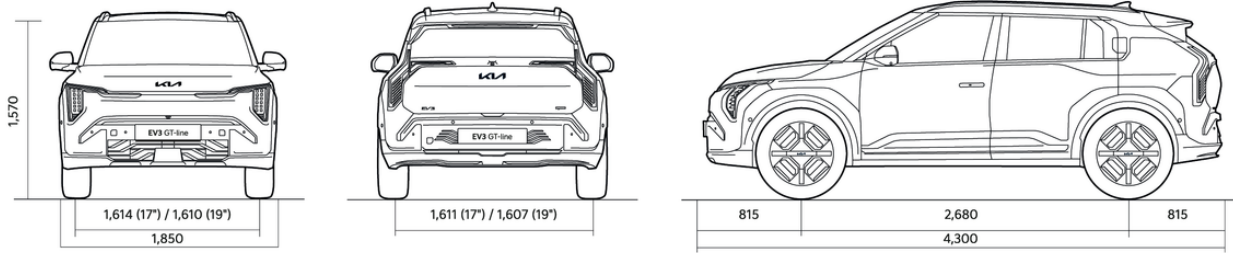

MŰSZAKI ADATOK *

	Standard Range	Long Range
Hajtás	Elsőkerék	Elsőkerék
Max. kombinált teljesítmény (LE) / nyomaték (Nm)	204 / 284	
Névleges akkumulátorkapacitás (kWh)	58.3	81.4
Töltési idő DC 150 kW töltési teljesítmény mellett 10%-80% töltöttségre (perc)	~29	~31
Elektromos hatótáv vegyes üzemben max. (km) *	408-429 *	559-600 *

MÉRETEK *

Csomagtartó (liter)	460 - 1251
Első csomagtartó (liter)	25

Az Apple CarPlay™ az Apple Inc. regisztrált márkája, az Android Auto™ a Google Inc. a regisztrált márkája.

* Felhívjuk szíves figyelmüket, hogy a Kia EV3 típusú modellünk jelenlegi árlistán közölt műszaki adatai (köztük az elektromos hatótáv és elektromos energia fogyasztási adatai) eltérhetnek a gépkocsi homologizációs eljárása során későbbiekben rögzített végleges adatoktól. A fentiek alapján tehát jelen dokumentumban közölt műszaki adatok nem minősülnek ajánlattételnek, azok célja kizárólag tájékoztató jellegű. Az árlistában megjelenített autók illusztrációk. Kia EV3 elektromosenergia-fogyasztás (vegyes): 15,0-16,2 kWh/100 km. Kia EV3 CO2-kibocsátás (vegyes): 0 g/km. Az adatok tájékoztató jellegűek, egyes konkrét mérési eredmények ezektől eltérhetnek, különbségeket mutathatnak. Jelen árlistában feltüntetett adatok a www.kia.com/hu/szerviz/7-ev-garancia és a www.kia.com/hu/jogi-nyilatkozat oldalakon foglaltakkal együttesen érvényesek. Minden jog fenntartva. © Kia Hungary Kft.