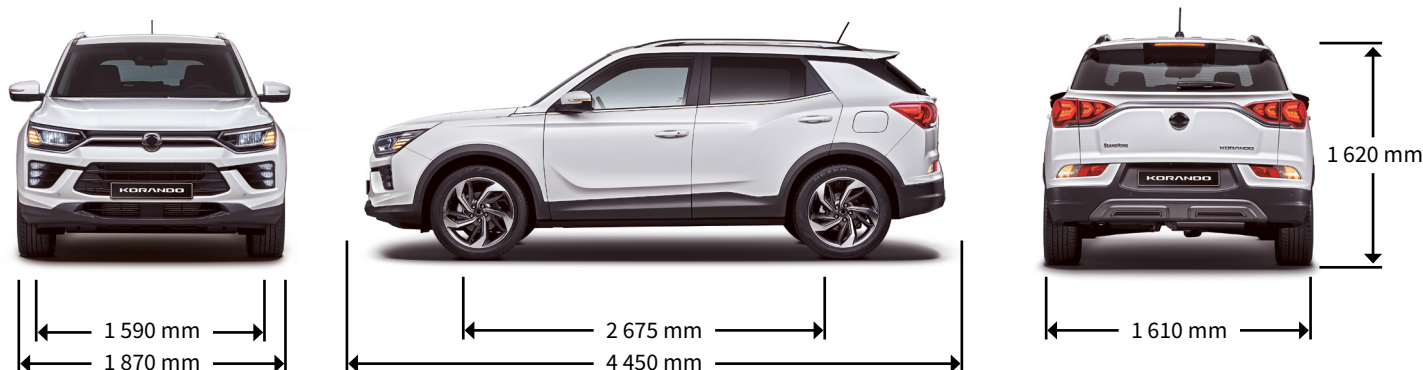

MŰSZAKI ADATOK

MOTOR			BENZIN 1.5 GDI TURBO 163 LE				
Meghajtás			2WD		AWD		
Váltómű			6MT	6AT	6MT	6AT	
Károsanyag kibocsátási szint			Euro 6e				
Méretek	Hosszúság	mm	4 450				
	Szélesség	mm	1 870				
	Magasság	mm	1 620 (tetősínnel 1 629)				
	Tengelytáv	mm	2 675				
	Nyomtáv	Elöl	mm	1 590			
		Hátul	mm	1 610			
	Túlnyúlás	Elöl	mm	910			
		Hátul	mm	865			
	Min. hasmagasság	mm	182				
	Első/hátsó terepszög	°	18/24,5				
	Rámpaszög	°	15,9				
	Fordulókör átmérő	m	10,7				
Csomagtér térfogata (VDA 213)	liter	551 / 407 (teljes értékű pótkerékkel)					
Súly	Össztömeg	kg	1 980	2 005	2 045	2 075	
	Önsúly	kg	1 442	1 469	1 508	1 537	
	Vontatható össz tömeg	Fékezett	kg	1500			
		Fékezetlen	kg	750	500	750	500
Motor	Üzemanyag	-	Benzin				
	Üzemanyagtartály	liter	50				
	Hengerűrtartalom	cc	1 497				
	Furat x löket	mm	76 x 82,5				
	Kompresszió	-	9,5 : 1				
	Hengerek száma	-	soros 4 hengeres				
Teljesítmény	Maximális teljesítmény	kW/ fordulatszám	120 / 5 000-5 500 min-1				
		LE/fordulatszám	163 / 5 000-5 500 min-1				
	Maximális nyomaték	Nm/ fordulatszám	280/1 500-4 000 min-1				
	Maximális sebesség	km/h	191	189	191	189	
Károsanyag kibocsátási és fogyasztási adatok (WLTP)	CO₂-kibocsátás (vegyes)	g/km	172-176	184	187	199	
	Üzemanyag fogyasztás (vegyes)	l/100km	7,578-7,706	8,101	8,238	8,745	

* Az üzemanyag-fogyasztás az útviszonyoktól vagy a vezető szokásaitól függően változhat.

KÜLSŐ MÉRETEK