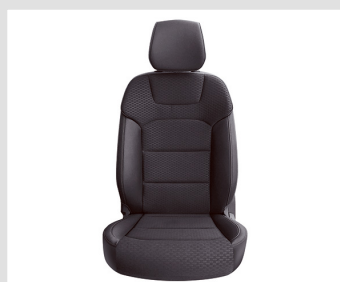

Szintetikus bőr és szövet
ülésкарpit